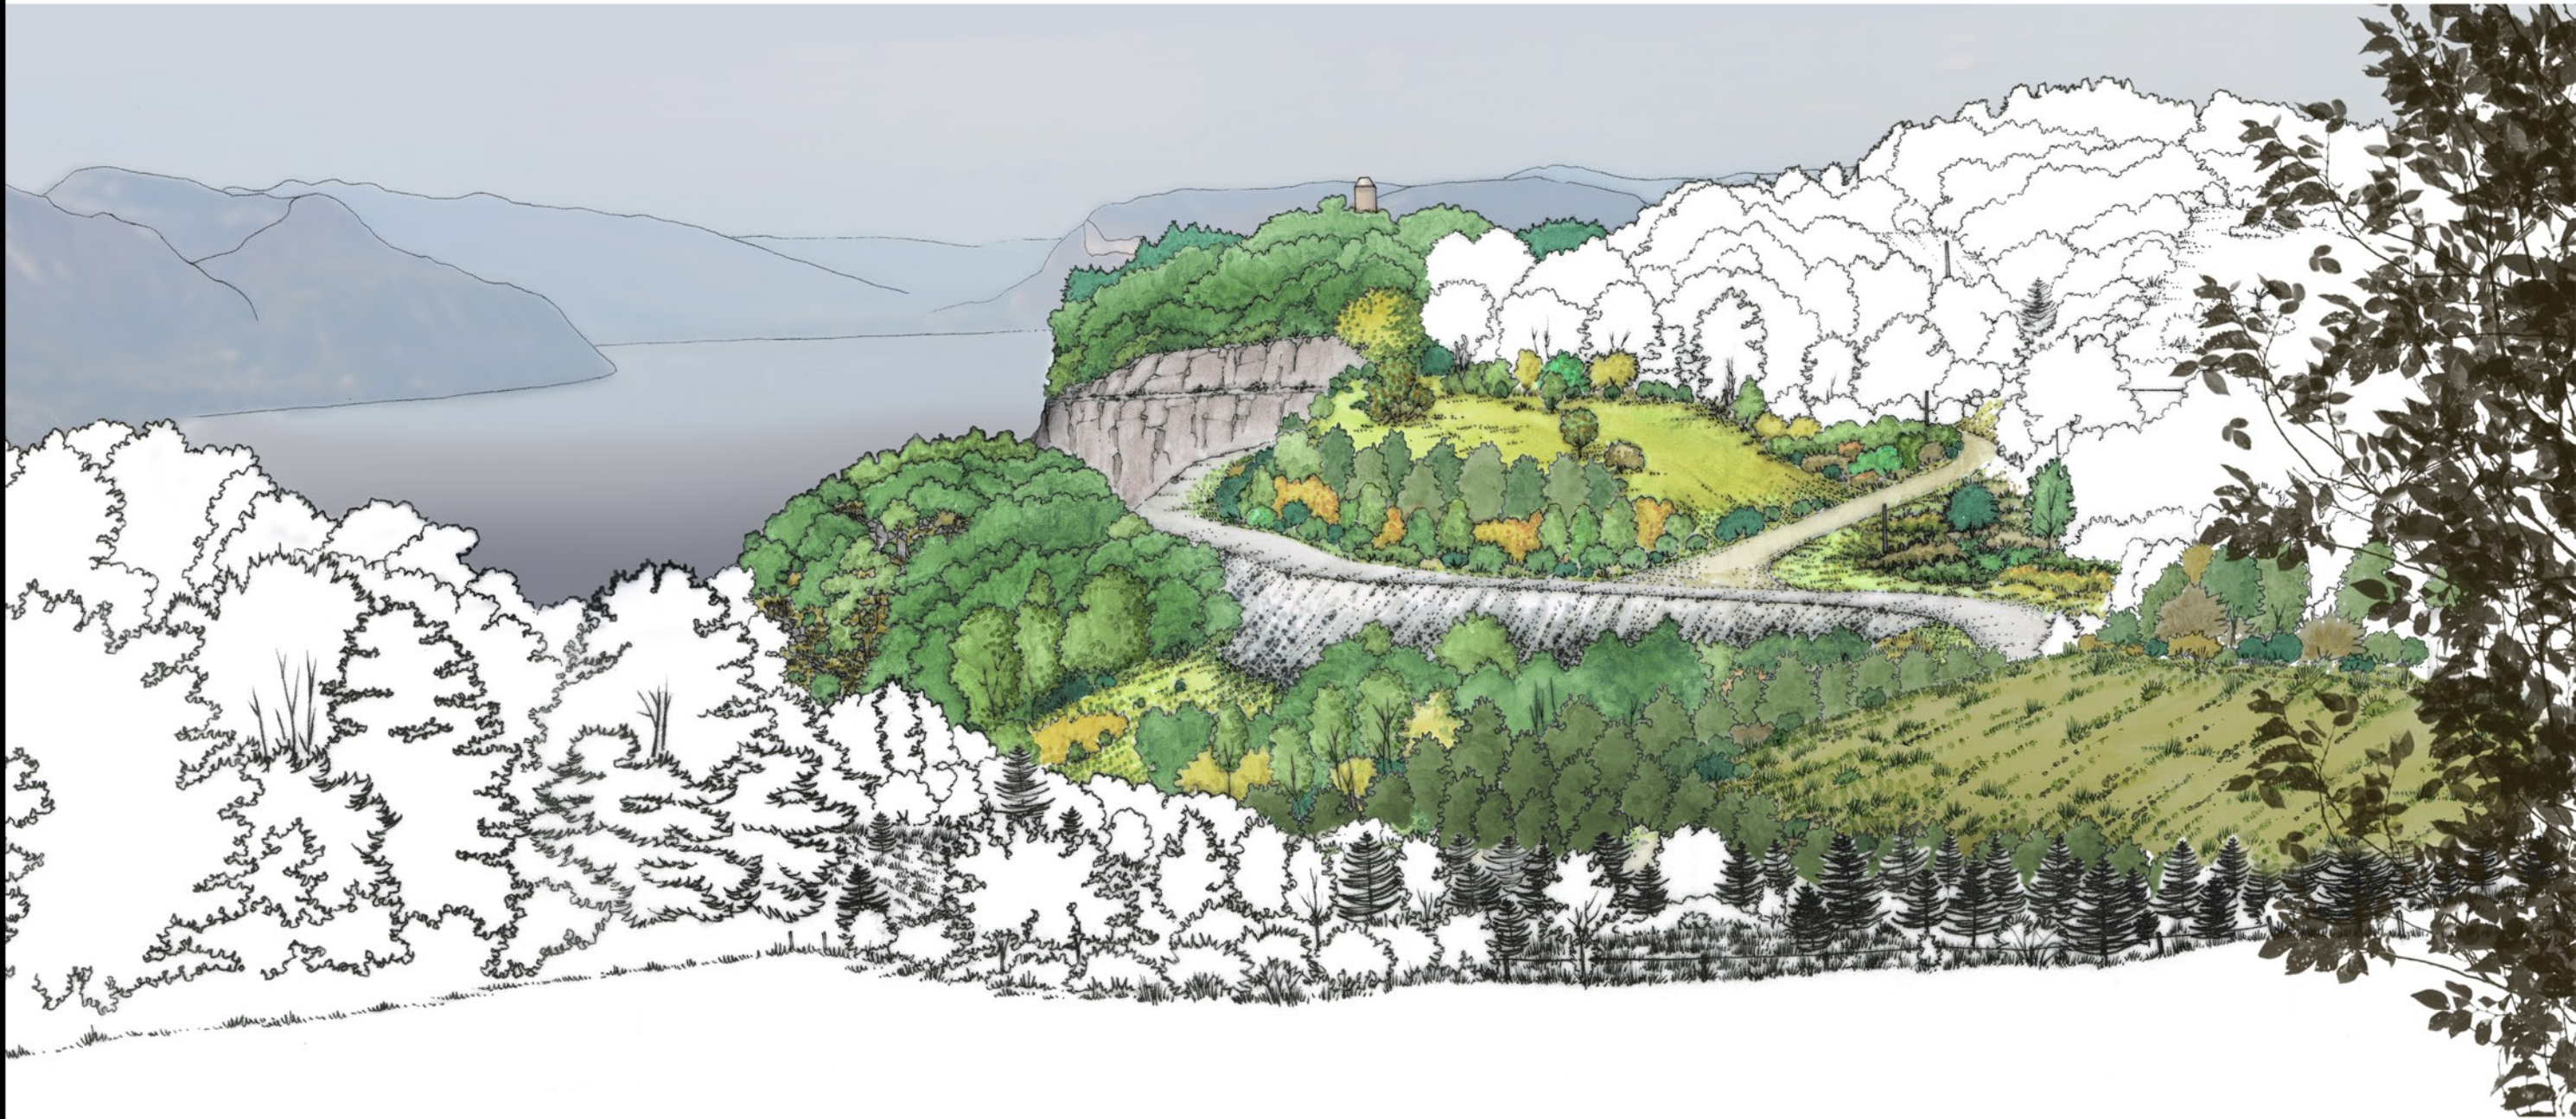

PROJET D'EXTENSION de la CARRIERE de MONTAGNOLE

Avril 2021

- Plan masse paysager de remise en état (format réduit)
- Plan de localisation des points de vues
- Impact visuel de l'exploitation depuis les alentours de la carrière
Perspectives depuis 3 points de vue à 10 - 20 - 30 ans
- Coupe paysagère de principe (1/1000^{ème})
- Annexes : Grands formats : Plan masse paysager de remise en état (échelle 1/2000^{ème})
Coupe paysagère (échelle 1/500^{ème})
Perspectives

Vue depuis le belvédère de la montagne de la Coche

Date des prises de vues : 25/10/2020 et 18/11/2020

Photographies, étude, illustrations : SiCAT Paysage - 06.73.39.63.54. - sicatpaysage@gmail.com

PLAN MASSE PAYSAGER DE REMISE EN ETAT DE LA CARRIERE DE MONTAGNOLE

SICAT

...Penseur de Nature

SICAT

...Penseur de Nature

SICAT

...Penseur de Nature

COUPE PAYSAGERE DE PRINCIPE

Echelle 1/1000^{ème}