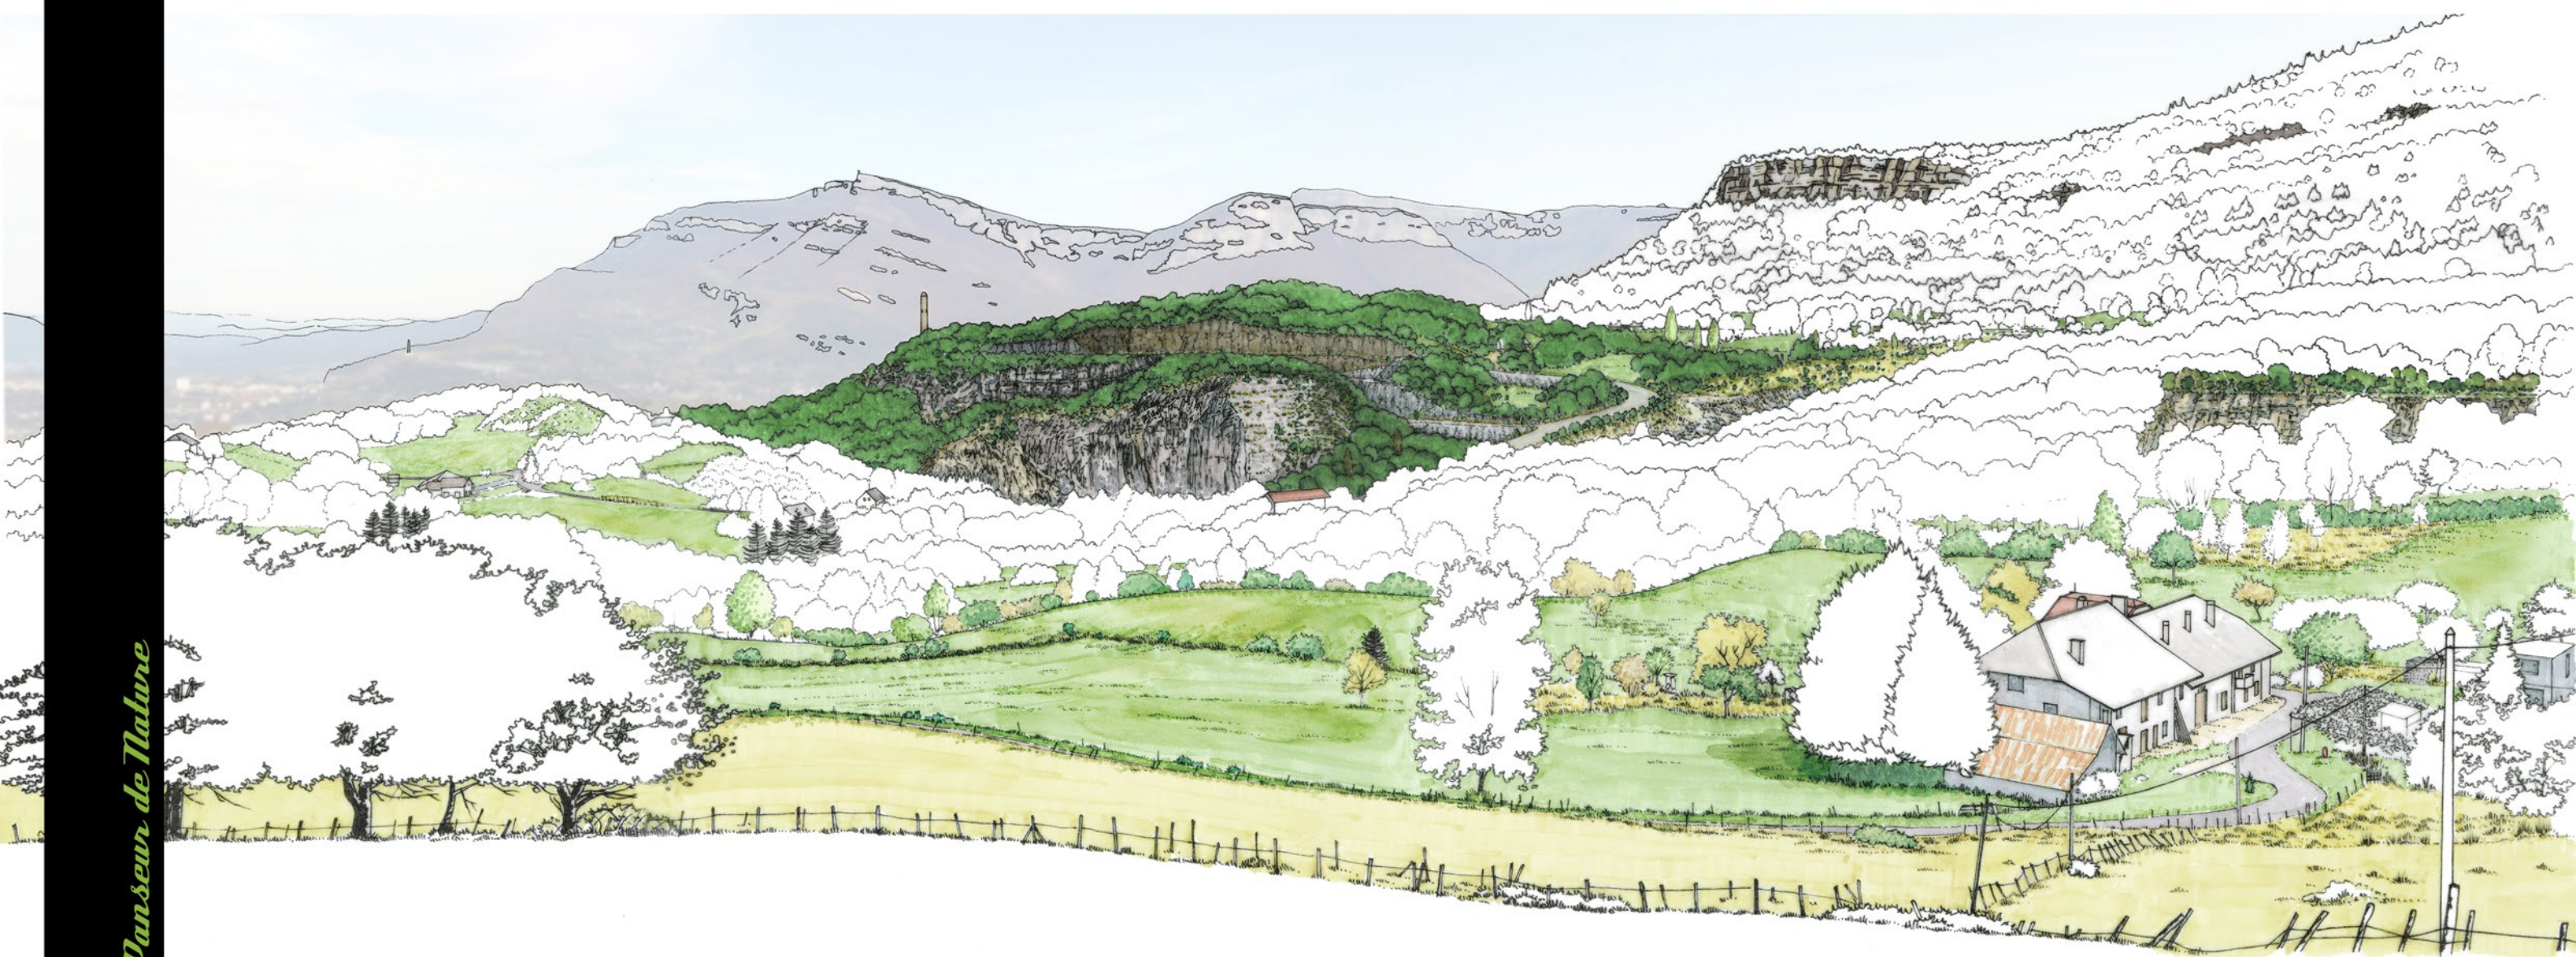

PROJET D'EXTENSION de la CARRIERE de MONTAGNOLE

Avril 2021

- Plan masse paysager de remise en état (format réduit)
- Plan de localisation des points de vues
- Impact visuel de l'exploitation depuis les alentours de la carrière
Perspectives depuis 3 points de vue à 10 - 20 - 30 ans
- Coupe paysagère de principe (1/1000^{ème})
- Annexes : Grands formats : Plan masse paysager de remise en état (échelle 1/2000^{ème})
Coupe paysagère (échelle 1/500^{ème})
Perspectives

Vue depuis le belvédère de la montagne de la Coche

Date des prises de vues : 25/10/2020 et 18/11/2020

Photographies, étude, illustrations : SiCAT Paysage - 06.73.39.63.54. - sicatpaysage@gmail.com

PLAN MASSE PAYSAGER DE REMISE EN ETAT DE LA CARRIERE DE MONTAGNOLE

PLAN DE LOCALISATION DES POINTS DE VUE

...Parcours de Nature

...Penseur de Nature

SICAT

...Penseur de Nature

SICAT

...Penseur de Nature
SICAT

...Penseur de Nature