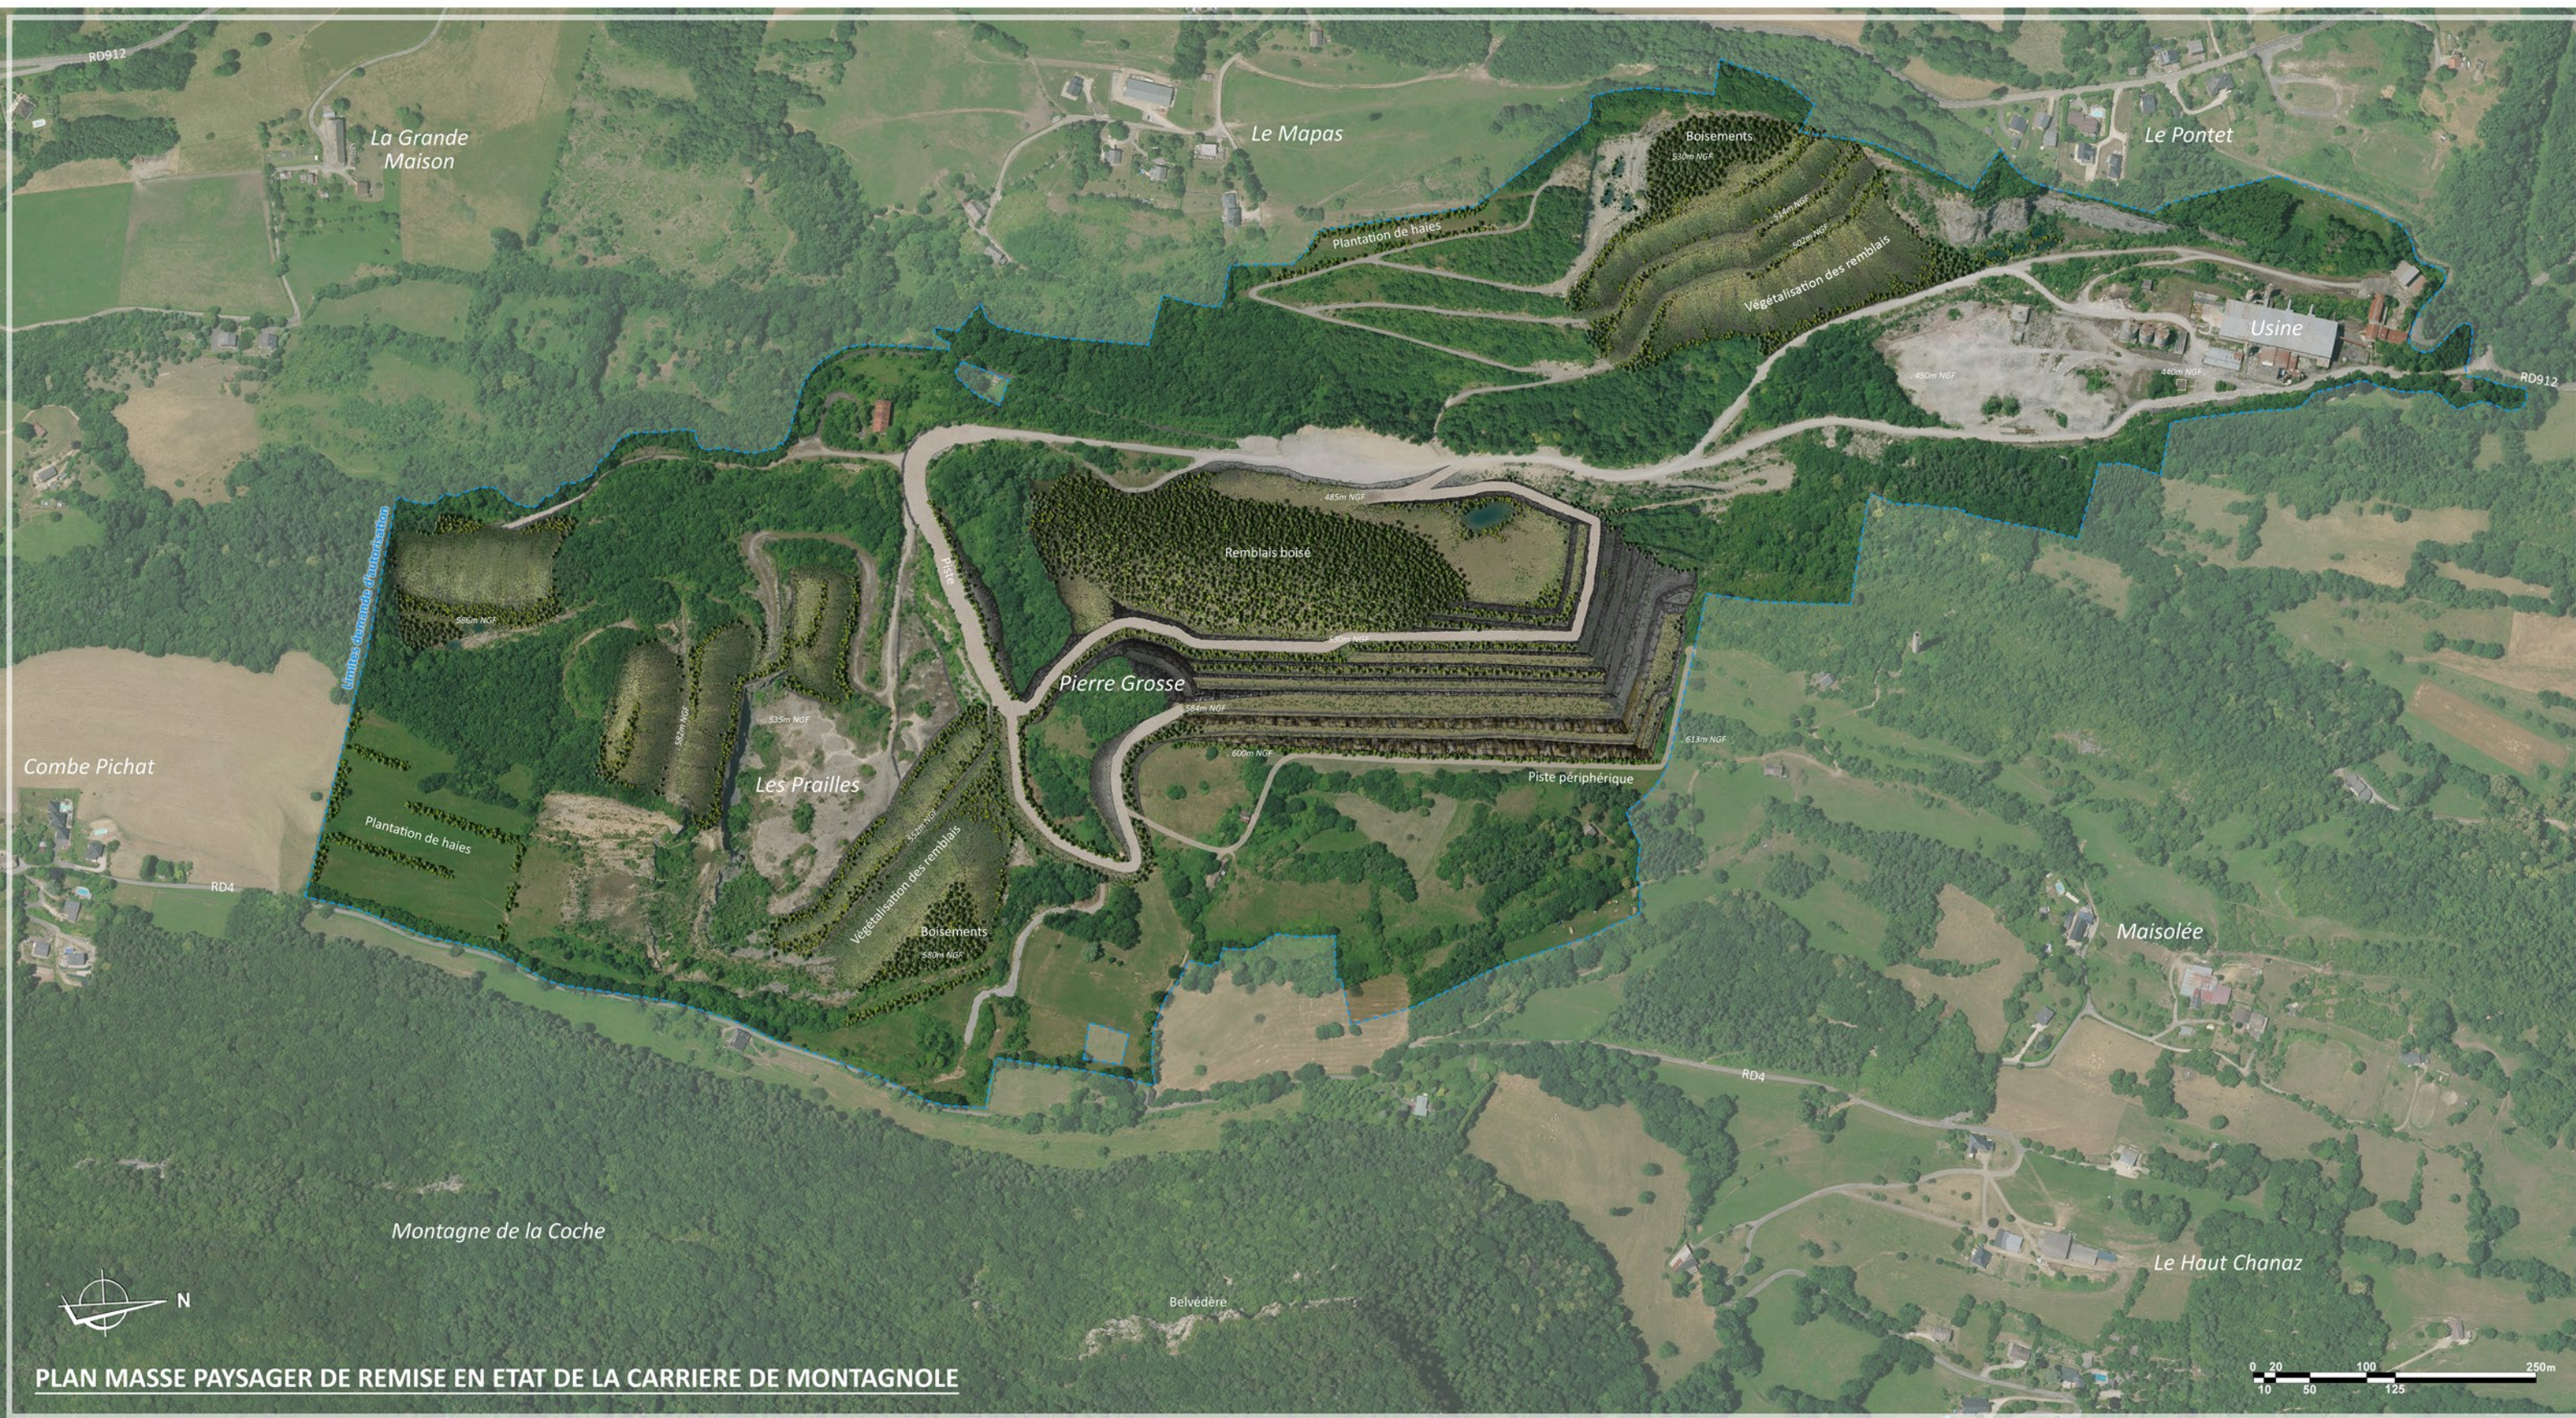

PROJET D'EXTENSION de la CARRIERE de MONTAGNOLE

Avril 2021

- Plan masse paysager de remise en état (format réduit)
- Plan de localisation des points de vues
- Impact visuel de l'exploitation depuis les alentours de la carrière
Perspectives depuis 3 points de vue à 10 - 20 - 30 ans
- Coupe paysagère de principe (1/1000^{ème})
- Annexes : Grands formats : Plan masse paysager de remise en état (échelle 1/2000^{ème})
Coupe paysagère (échelle 1/500^{ème})
Perspectives

Vue depuis le belvédère de la montagne de la Coche

Date des prises de vues : 25/10/2020 et 18/11/2020

Photographies, étude, illustrations : SiCAT Paysage - 06.73.39.63.54. - sicatpaysage@gmail.com

PLAN MASSE PAYSAGER DE REMISE EN ETAT DE LA CARRIERE DE MONTAGNOLE

PLAN DE LOCALISATION DES POINTS DE VUE

...Parcours de Nature

...Penseur de Nature

SICAT

...Penseur de Nature

SICAT

...Penseur de Nature
SICAT

...Penseur de Nature

0 10 20 m

Localisation de la coupe paysagère de principe

SICAT

Panseur de Nature

Guillaume Ratsch - Architecte-Paysagiste
06.73.39.63.54 sicatpaysage@gmail.com

Projets paysagers
publics, privés, urbains, suivi et réception de chantiers