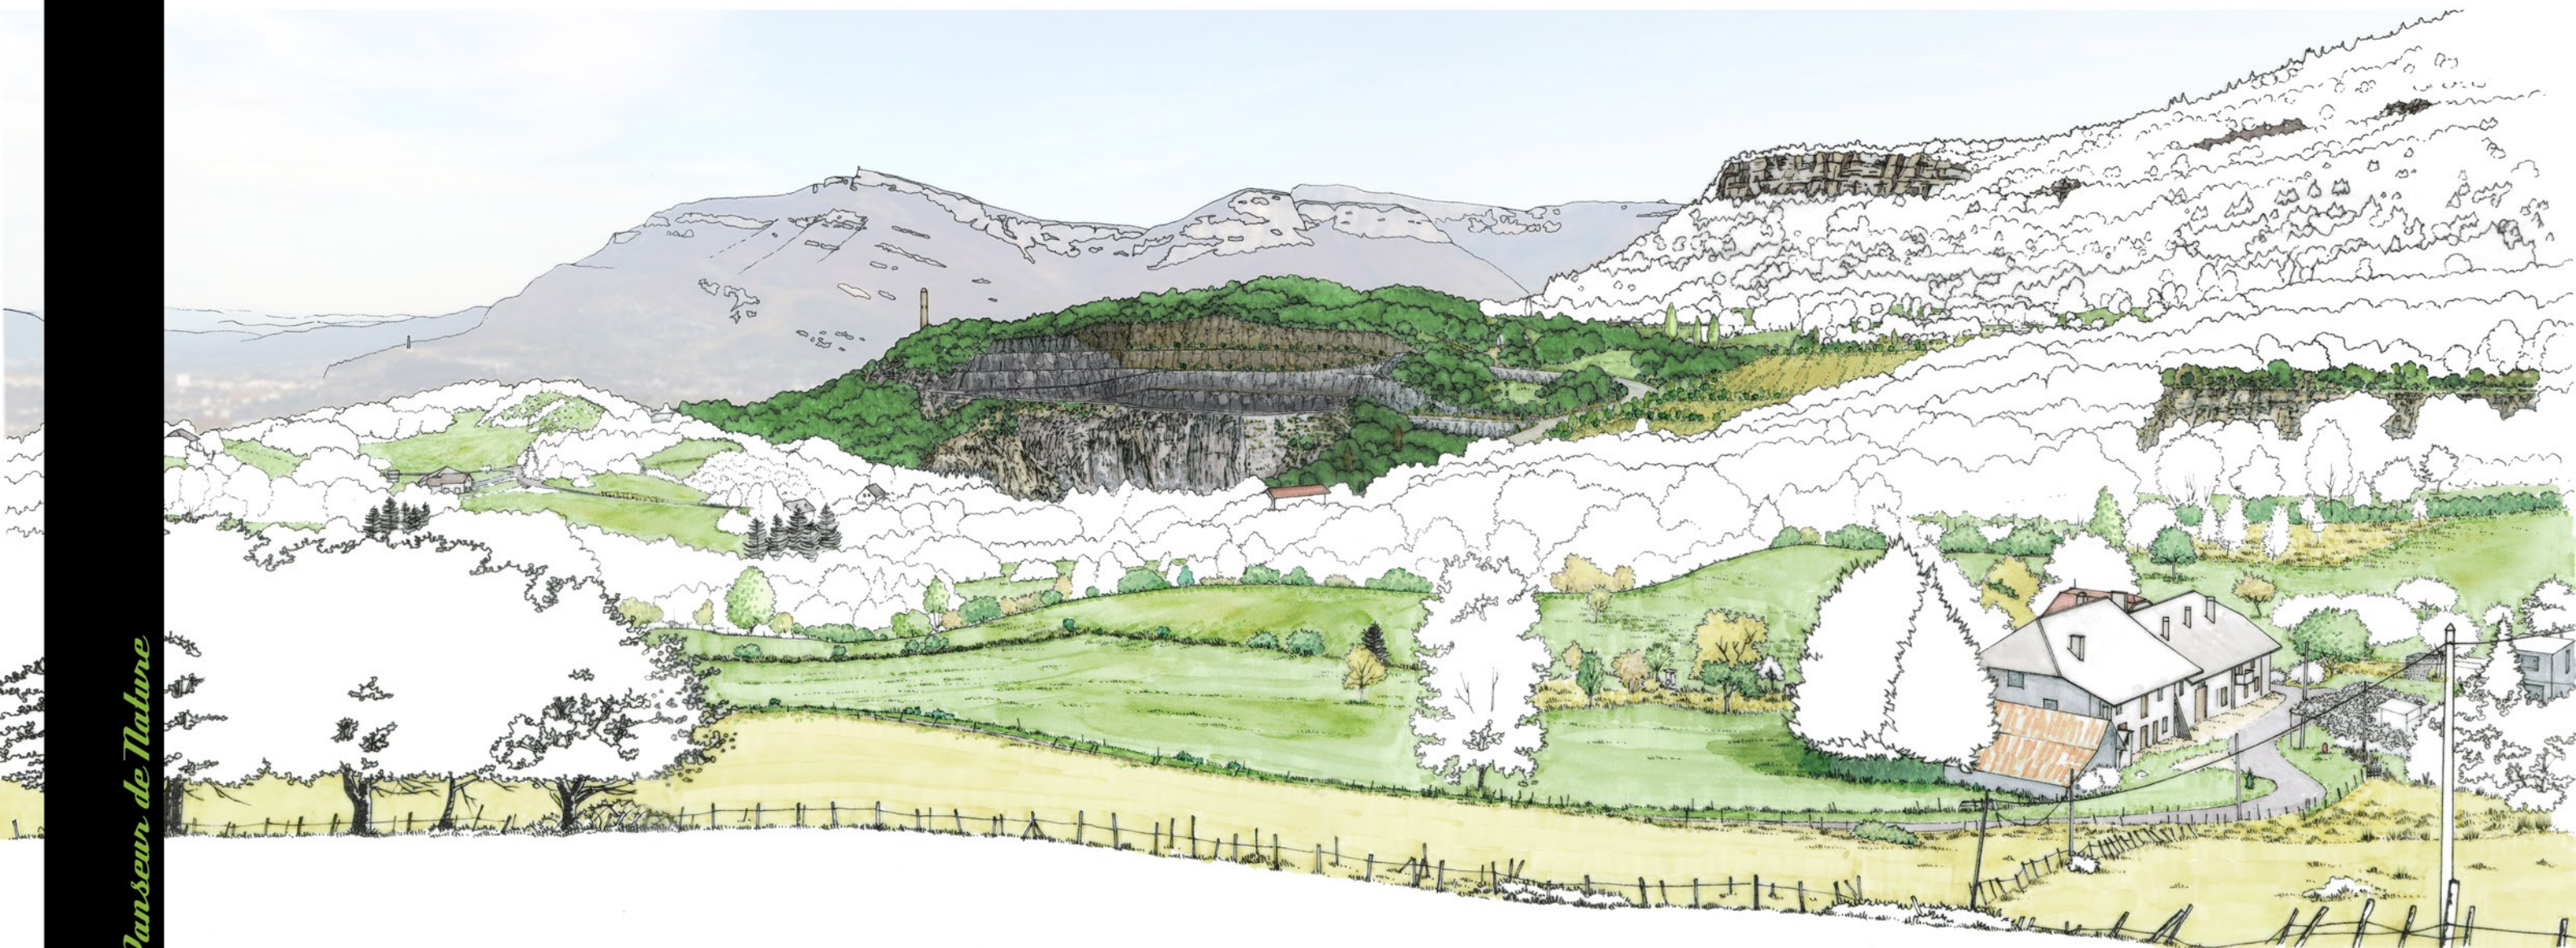

PROJET D'EXTENSION de la CARRIERE de MONTAGNOLE

Avril 2021

- Plan masse paysager de remise en état (format réduit)
- Plan de localisation des points de vues
- Impact visuel de l'exploitation depuis les alentours de la carrière
Perspectives depuis 3 points de vue à 10 - 20 - 30 ans
- Coupe paysagère de principe (1/1000^{ème})
- Annexes : Grands formats : Plan masse paysager de remise en état (échelle 1/2000^{ème})
Coupe paysagère (échelle 1/500^{ème})
Perspectives

Vue depuis le belvédère de la montagne de la Coche

Date des prises de vues : 25/10/2020 et 18/11/2020

Photographies, étude, illustrations : SiCAT Paysage - 06.73.39.63.54. - sicatpaysage@gmail.com

PLAN MASSE PAYSAGER DE REMISE EN ETAT DE LA CARRIERE DE MONTAGNOLE

PLAN DE LOCALISATION DES POINTS DE VUE

...Parcours de Nature

...Penseur de Nature

SICAT

...Penseur de Nature

SICAT

...Penseur de Nature
SICAT

...Penseur de Nature