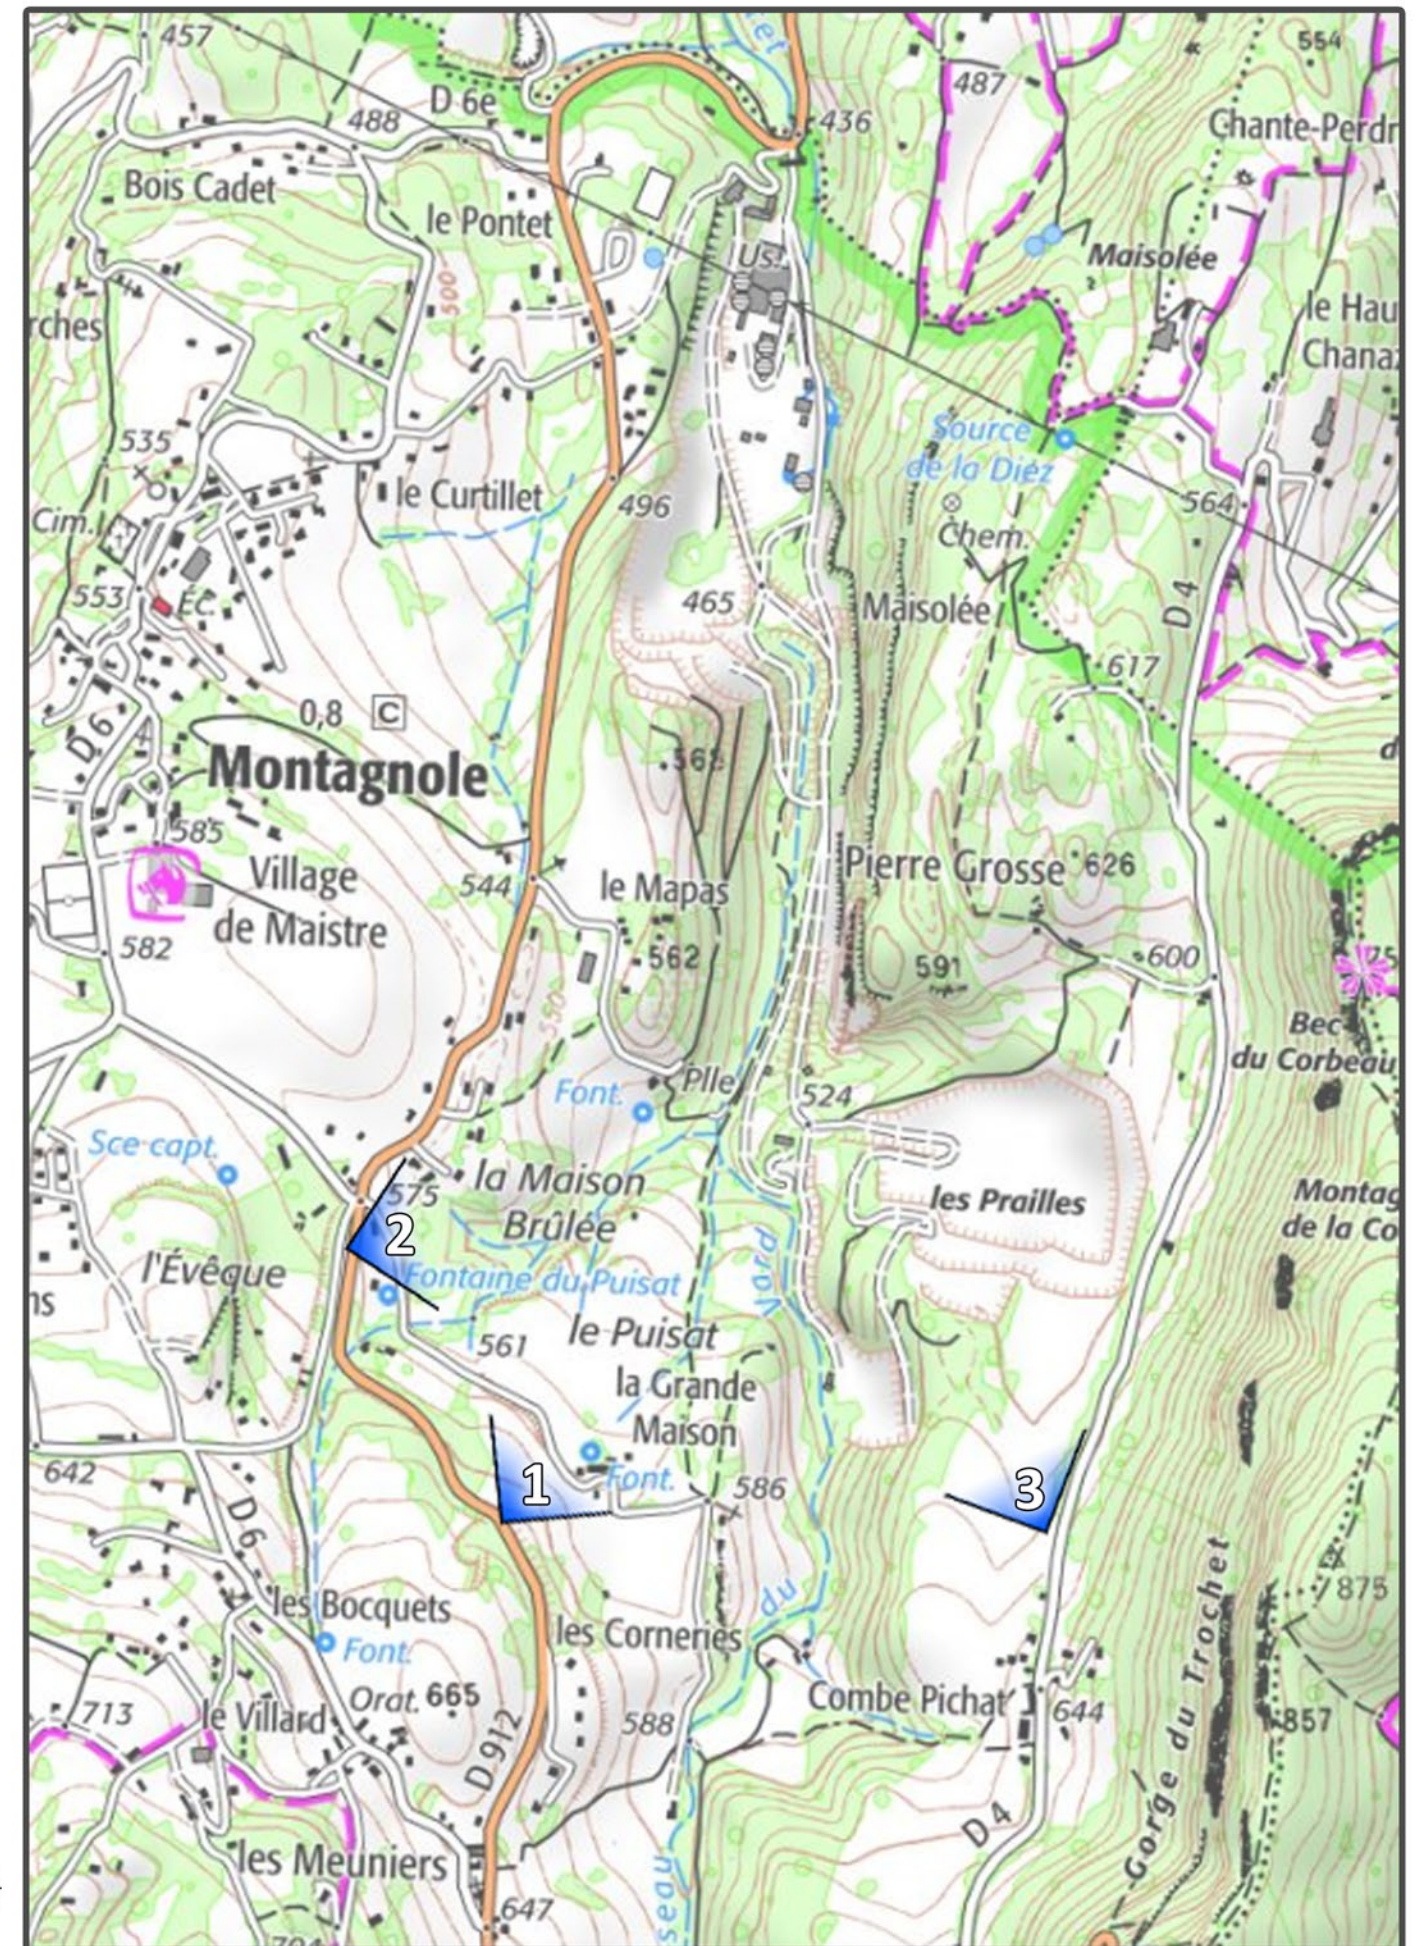

PROJET D'EXTENSION de la CARRIERE de MONTAGNOLE

Avril 2021

- Plan masse paysager de remise en état (format réduit)
- Plan de localisation des points de vues
- Impact visuel de l'exploitation depuis les alentours de la carrière
Perspectives depuis 3 points de vue à 10 - 20 - 30 ans
- Coupe paysagère de principe (1/1000^{ème})
- Annexes : Grands formats : Plan masse paysager de remise en état (échelle 1/2000^{ème})
Coupe paysagère (échelle 1/500^{ème})
Perspectives

Vue depuis le belvédère de la montagne de la Coche

Date des prises de vues : 25/10/2020 et 18/11/2020

Photographies, étude, illustrations : SiCAT Paysage - 06.73.39.63.54. - sicatpaysage@gmail.com

PLAN MASSE PAYSAGER DE REMISE EN ETAT DE LA CARRIERE DE MONTAGNOLE

PLAN DE LOCALISATION DES POINTS DE VUE

...Parcours de Nature

...Penseur de Nature

SICAT

...Penseur de Nature

SICAT

...Penseur de Nature
SICAT

...Penseur de Nature