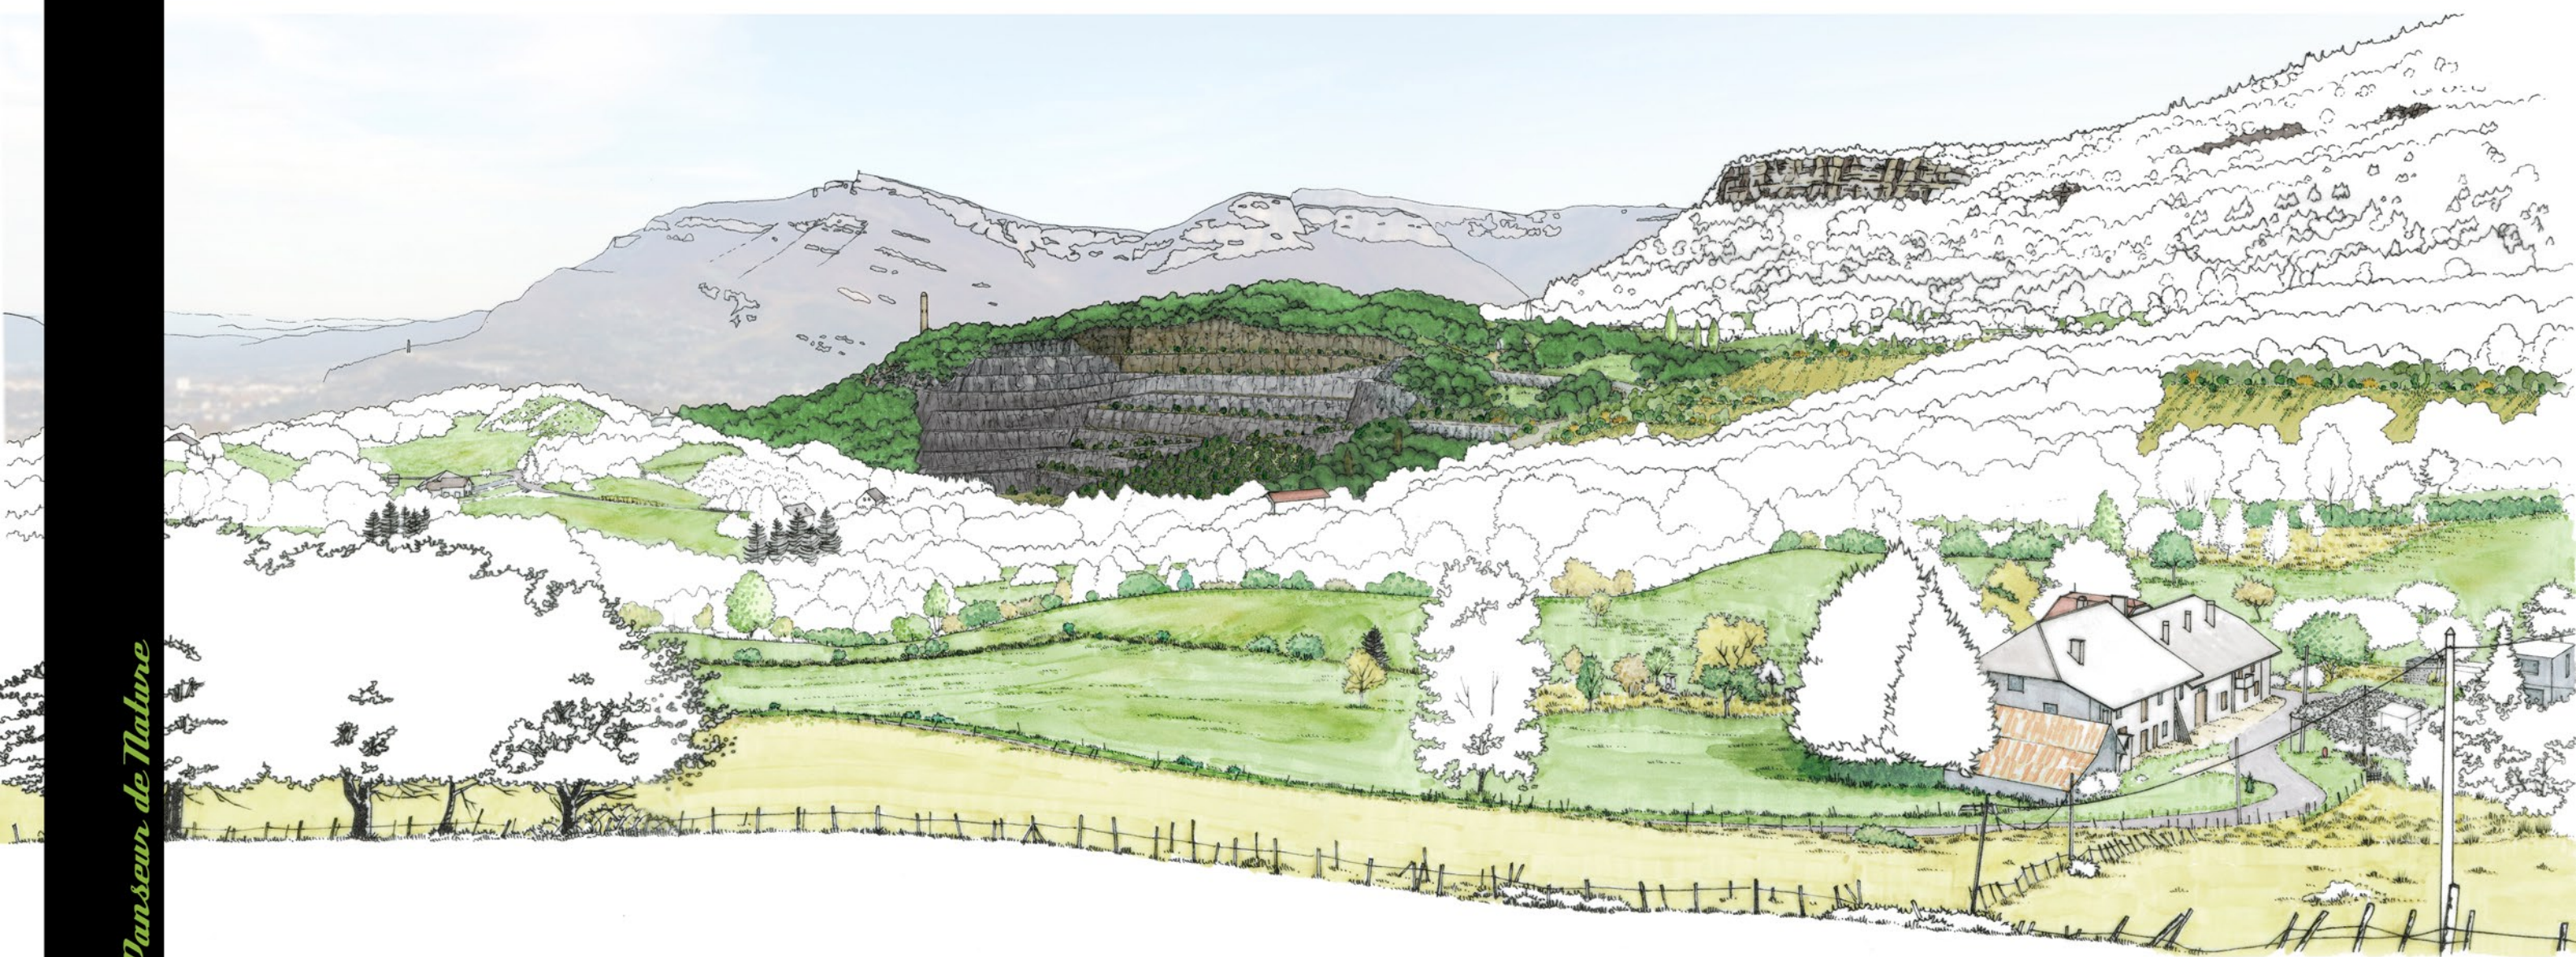

PROJET D'EXTENSION de la CARRIERE de MONTAGNOLE

Avril 2021

- Plan masse paysager de remise en état (format réduit)
- Plan de localisation des points de vues
- Impact visuel de l'exploitation depuis les alentours de la carrière
Perspectives depuis 3 points de vue à 10 - 20 - 30 ans
- Coupe paysagère de principe (1/1000^{ème})
- Annexes : Grands formats : Plan masse paysager de remise en état (échelle 1/2000^{ème})
Coupe paysagère (échelle 1/500^{ème})
Perspectives

Vue depuis le belvédère de la montagne de la Coche

Date des prises de vues : 25/10/2020 et 18/11/2020

Photographies, étude, illustrations : SiCAT Paysage - 06.73.39.63.54. - sicatpaysage@gmail.com

PLAN MASSE PAYSAGER DE REMISE EN ETAT DE LA CARRIERE DE MONTAGNOLE

PLAN DE LOCALISATION DES POINTS DE VUE

...Parcours de Nature

...Penseur de Nature

SICAT

...Penseur de Nature

SICAT

...Penseur de Nature
SICAT

...Penseur de Nature