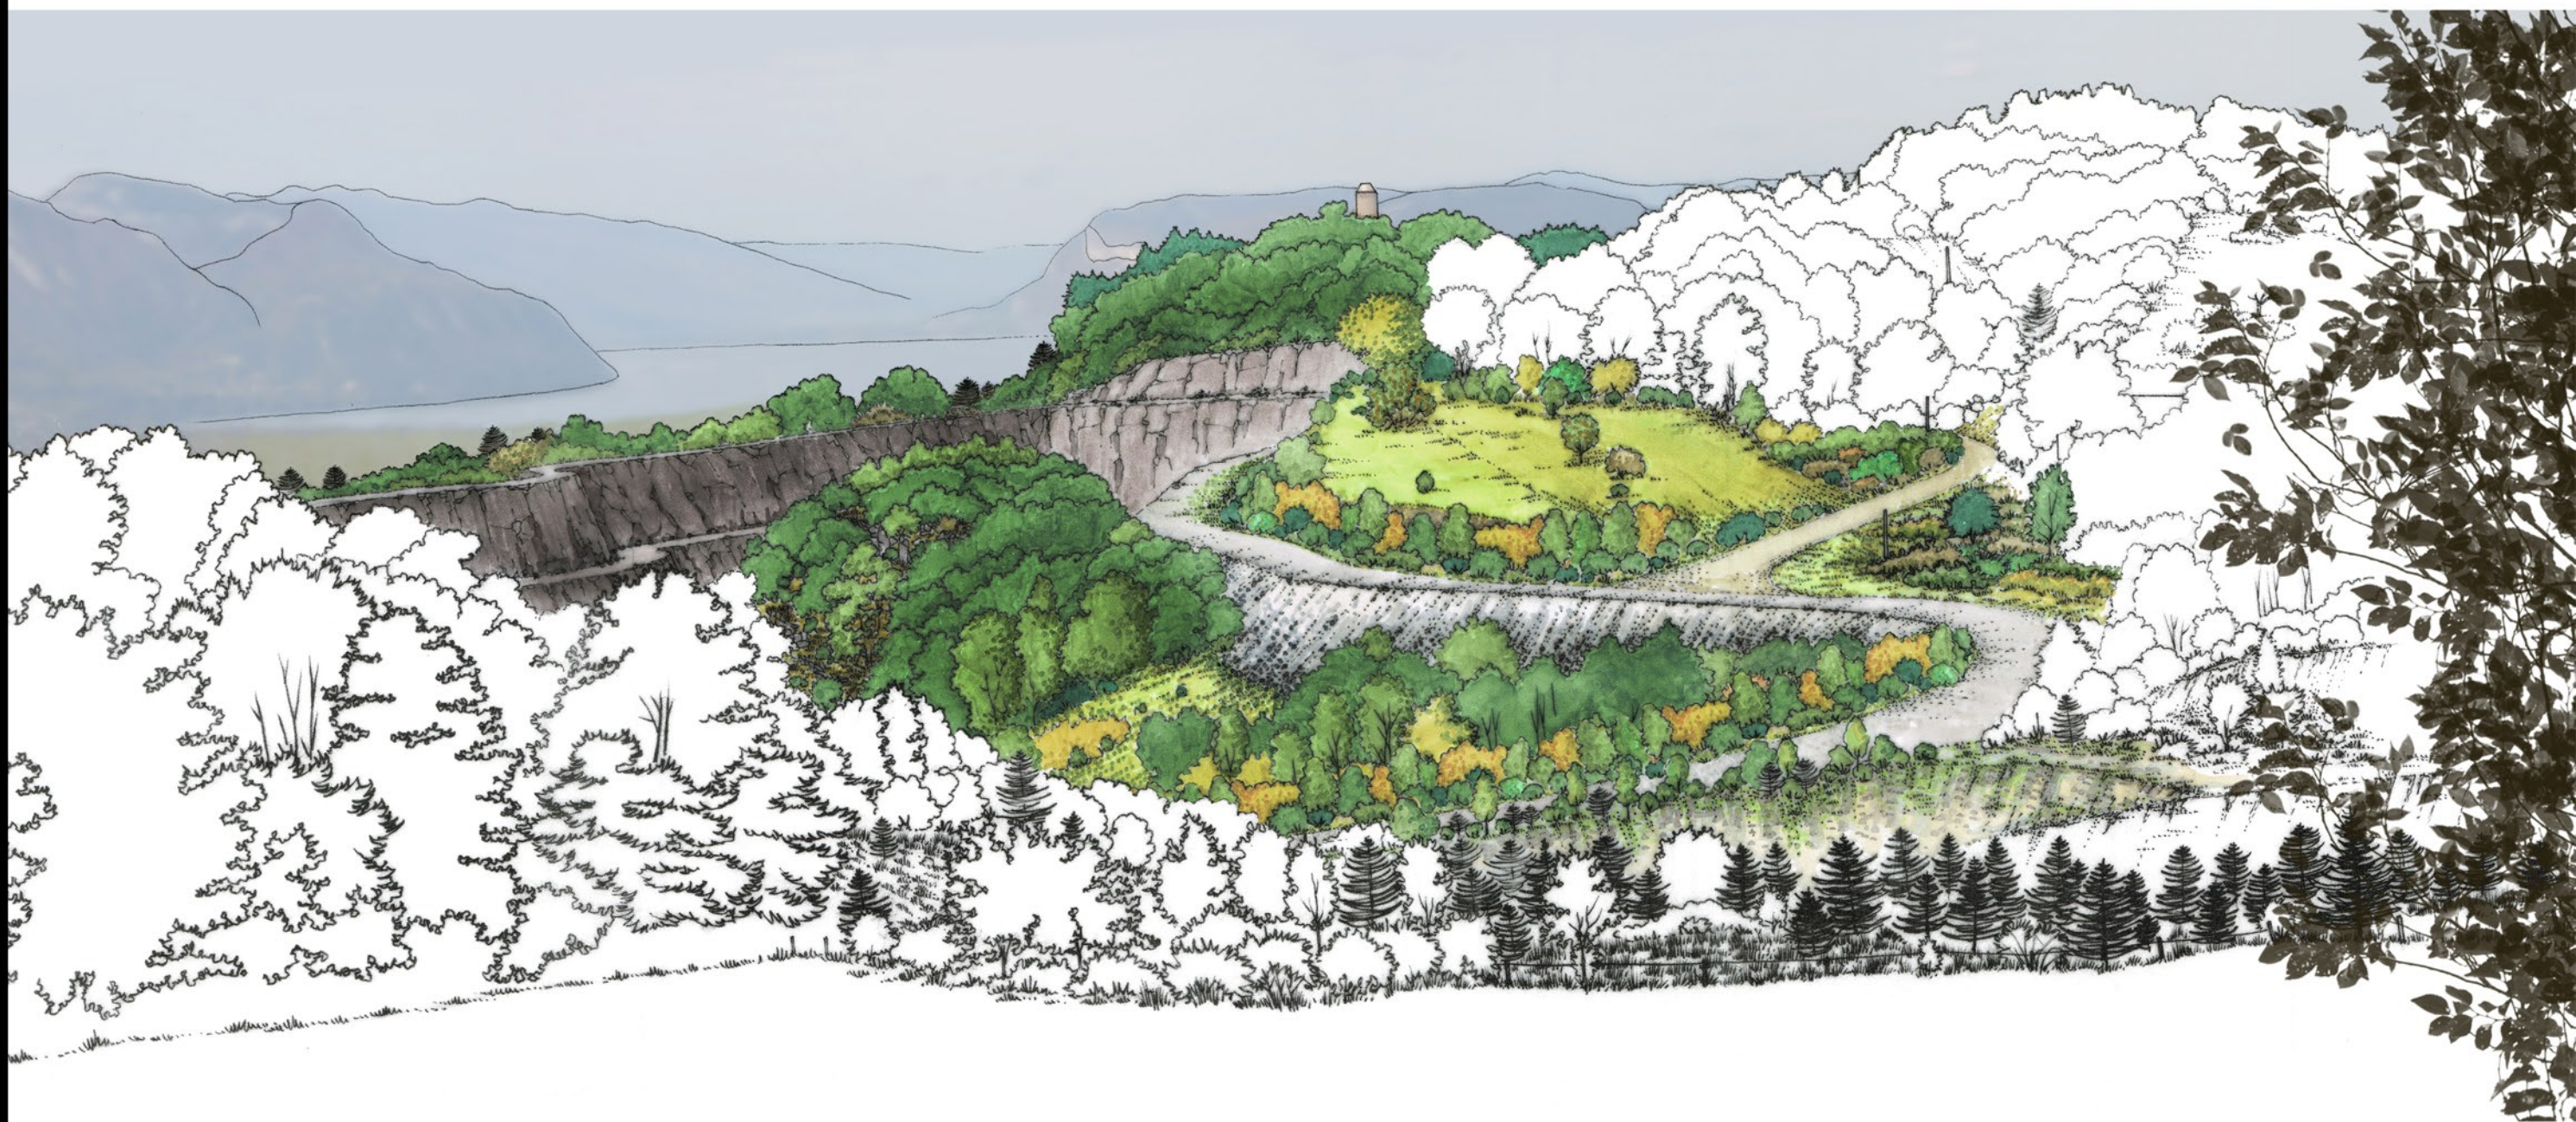

...Penseur de Nature

SICAT